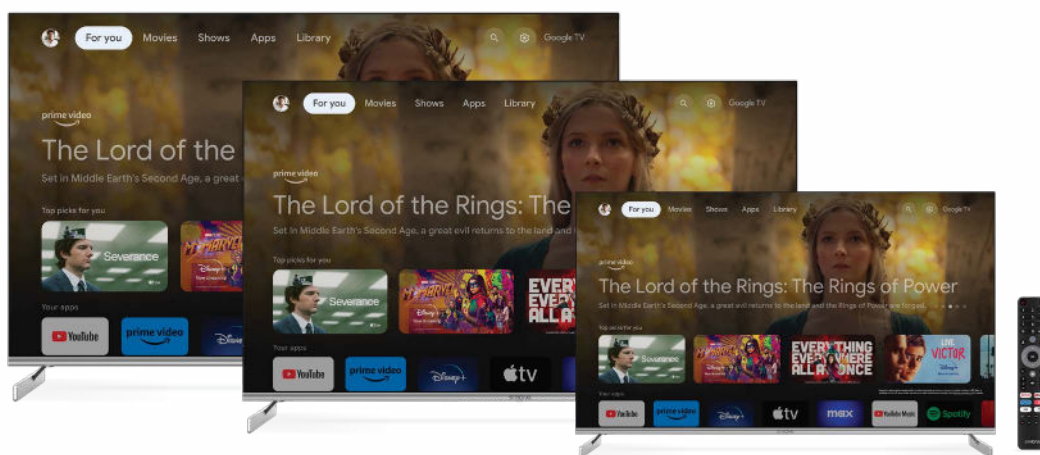

QLED 4K SMART GOOGLE TV

with DVB-T2/C/S2

SRT50UF8733, SRT55UF8733, SRT65UF8733

Rozrywka telewizyjna na najwyższym poziomie!

Uwaga! STRONG prezentuje najnowszą serię telewizorów QLED Smart TV F873 w różnych rozmiarach ekranu od 50", 55" i 65". Seria telewizorów STRONG F873 łączy w sobie QLED, 4K, HDR10 z eleganckim, bezramkowym i nowoczesnym designem. Quantum Dot Color oznacza precyzyjne kontrasty i najwyższy blask kolorów. Technologia ta zapewnia zwiększoną objętość kolorów, szczegółowość i szczytową jasność. Ta seria telewizorów QLED zapewnia prawdziwy kinowy kolor z ponad miliarda kolorów i odcieni. Ponadto Dolby Atmos umieszcza widza w akcji w nowy przestrzenny sposób, wypełniając każdy szczegół dźwięku niezwykłą wyrazistością i głębią. Dla większej wygody i szybkiego dostępu do inteligentnych aplikacji i usług strumieniowych można użyć pilota zdalnego sterowania z łatwą obsługą głosową. Skrótów Netflix, YouTube, prime video i Google Assistant ułatwiają dostęp do ulubionych aplikacji. Kino i rozrywka na najwyższym poziomie!

- Wbudowany tuner DVB-T2/C/S2
- Gniazdo CI dla warunkowego dostępu do serwisów płatnych (Pay TV)
- Rozdzielczość kinowa QLED (4K)
- Smart TV: rozrywka i informacje
- Aplikacja Netflix: programy telewizyjne i filmy, w tym oryginalna seria Netflix *
- Image Quality Ratio 1400
- Wyjątkowy kontrast i realistyczne obrazy dzięki funkcji HDR
- Połączenie bezprzewodowe z wbudowanym Wi-Fi®
- Port USB do odtwarzania multimediów
- Elektroniczny przewodnik po programach (EPG)
- Udostępnianie multimediów lub odbijanie ekranu od urządzeń przenośnych na telewizor
- Inteligentny pilot zdalnego sterowania z przyciskami umożliwiającymi szybszy dostęp do aplikacji
- Funkcje Bluetooth i Google Assistant