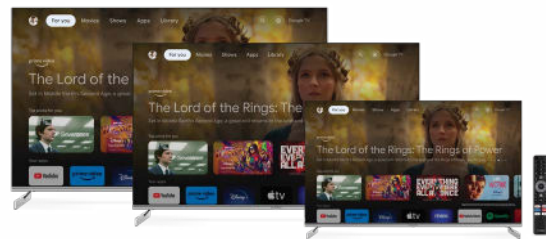

QLED 4K SMART GOOGLE TV with DVB-T2/C/S2

SRT50UF8733, SRT55UF8733, SRT65UF8733

	SRT50UF8733	SRT55UF8733	SRT65UF8733
OBRAZ I DZWIĘK			
Częstotliwość wyświetlania	50/60 Hz	50/60 Hz	50/60 Hz
Rozdzielczość	3840 x 2160 (4K UHD)	3840 x 2160 (4K UHD)	3840 x 2160 (4K UHD)
Kąt widzenia	170/170	170/170	170/170
Jasność panelu statyczna (cd/m²)	350 typ.	350 typ.	400 typ.
Jakość obrazu Image Quality Ratio (IQR)	1400	1400	1400
Czas odpowiedzi (w ms)	6.5	9.5	6.5
Kontrast	5000:1	5000:1	6000:1
Przetwarzanie obrazu	Ultra Contrast Dimming	Ultra Contrast Dimming	Ultra Contrast Dimming
HDR	HDR10	HDR10	HDR10
Typ dźwięku	AV Stereo	AV Stereo	AV Stereo
Moc głośników	2 x 10 W	2 x 10 W	2 x 10 W
Colour bit depth	8	8	10
Quantum Dot technology	✓	✓	✓
ODBIÓR SYGNAŁÓW			
DVB-T2/HEVC H.265	✓	✓	✓
DVB-C*/MPEG-4	✓	✓	✓
DVB-S2/MPEG-4	✓	✓	✓
CI	✓	✓	✓
UDOGODNIENIA UŻYTKOWNIKA			
Multimedia Port USB	✓	✓	✓
Wbudowane Wi-Fi	802.11 a/ac/b/g/n	802.11 a/ac/b/g/n	802.11 a/ac/b/g/n
Wyświetlanie Wi-Fi	✓	✓	✓
Obsługa zdalnej smartfona / tabletu	✓	✓	✓
EPG**	✓	✓	✓
Ulubiona lista kanałów	✓	✓	✓
Teletext	✓	✓	✓
Edytor kanału	✓	✓	✓
Kontrola rodzicielska	✓	✓	✓
Tryb hotelowy	-	-	-
Sat: DiSEqC	1.2	1.2	1.2
Sat CR	✓	✓	✓
Napisy	✓	✓	✓
Bluetooth	BT5.0	BT5.0	BT5.0
HbbTV Wersja	V2.0.3	V2.0.3	V2.0.3
Fast Scan	Version 71	Version 71	Version 71
USŁUGI INTERNETOWE			
Wersja SmartTV	Android 11	Android 11	Android 11
Google Assistant	✓	✓	✓
Aplikacje	Netflix, YouTube, Prime Video i nie tylko	Netflix, YouTube, Prime Video i nie tylko	Netflix, YouTube, Prime Video i nie tylko
Przeglądarka internetowa	-	-	-
Wideo na żądanie (VoD)	V8.0.0	V8.0.0	V8.0.0
Gry	-	-	-
Kontrola mobilna	✓	✓	✓
Dublowanie ekranu	✓	✓	✓
PODŁĄCZENIA			
HDMI 2.1 (całkowity)	3	3	4
HDMI 2.1 (łącznie)	1	1	1
USB (łącznie)	2	2	2
USB 2.0	2	2	2
AV in	1	1	1
Słuchawki	-	-	-
Ethernet (RJ-45)	✓	✓	✓
S/PDIF	optyczny	optyczny	optyczny
ANT in (IEC naziemna/kablowa)	✓	✓	✓
SAT in (F Sat)	✓	✓	✓
CI+ slot (gniazdo na kartę dostępu)	2.0	2.0	2.0
DANE TECHNICZNE			
Kolor obudowy	Metal/Srebro	Metal/Srebro	Metal/Srebro
Rozmiar ekranu (cm/inch)	125.73 / 49.5	138.68 / 54.6	163.9 / 64.5
Szerokość ramki ekranu (mm)	1.2/1.2/1.2/16	1.6/1.6/1.6/17.3	1.7/1.7/1.7/17.4
Grubość w mm (bez podstawy)	89.5	89	78.4
Rozmiar (Szer x Gł x Wys) w mm	1111.2 x 246 x 692	1226 x 274 x 767	1446.2 x 278 x 888.8
Rozmiar (Szer x Gł x Wys) w mm (bez podstawy)	1111.2 x 89.6 x 641.9	1226 x 89 x 709	1446.2 x 78.4 x 830.7
Waga w kg	10	13	19.1
Waga bez stojaka w kg	9.7	12.8	18.8
Wymiary opakowania (w mm)	1215 x 125 x 730	1350 x 133 x 820	1612 x 164 x 980
Zasilacz	100 – 240 V	100 – 240 V	100 – 240 V
Pobór mocy (max./typ.)	TBD	TBD	TBD
Pobór mocy w trybie czuwania	≤0.5W	≤0.5W	≤0.5W
Klasa efektywności energetycznej	G	G	G
Stały stojak	✓	✓	✓
VESA montaż na ścianie (nie dołączone) in mm	200 x 200	200 x 200	300 x 200
EAN	9120072377013	9120072377020	9120072377037

Zawartość opakowania: 1x Smart TV 50" / 1x Smart TV 55" / 1x Smart TV 65"; 1x Pilot zdalnego sterowania wraz z bateriami, 2x Nóżki boczne, 8x Śruby do nóżek, 1x Kabel zasilający, 1x Skrócona instrukcja obsługi, Instrukcja bezpieczeństwa, Karta gwarancyjna.

Dostępne języki: EN, DE, FR, IT, ES, PT, PL, CZ, SK, NL, BG, GR, HU, HR, SL, RO, RS, UA